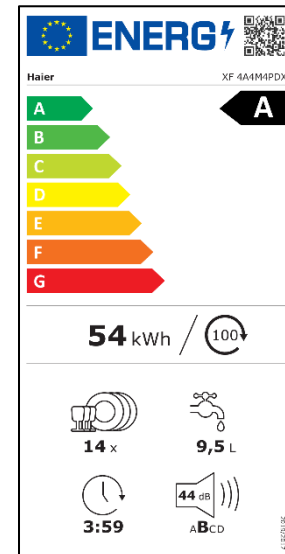

Hlavní vlastnosti (Nařízení v přenesené pravomoci: (EU) 2019/2017)

| | |
|--|------|
| Třída energetické účinnosti | A |
| Jmenovitá kapacita (sady nádobí) | 14 |
| Spotřeba energie na 1 cyklus programu Eco (kWh) | 0,54 |
| Spotřeba energie na 100 cyklů programu Eco (kWh) | 54 |
| Spotřeba vody na 1 cyklus v programu Eco (l) | 9,5 |
| Trvání programu Eco (h:min) | 3:59 |
| Úroveň emisí hluku šířeného vzduchem (dB(A) re 1 pW) | 44 |
| Emisní třída hluku šířeného vzduchem | B |

Wifi + Bluetooth připojení s možností ovládání přes aplikaci hOn

Invertorový motor – tichý chod, vysoký výkon

Cuttlery Shine Plus – třetí koš na příbory s 5 vodními tryskami

Auto Door – automatické otevření dvířek na konci cyklu pro lepší výsledky sušení

Dry Boost System – patentovaná technologie dvojitého ventilátoru pro lepší sušení

Power Wash - přídavné ostřikovací rameno na dně vany pro intenzivnější mytí

Logistická data

| | |
|--------------------------------|-----------------|
| Kód | 32002599 |
| EAN | 8059019082219 |
| Barva | Nerez |
| Rozměry výrobku v x š x h (mm) | 850 x 597 x 598 |
| Čistá váha výrobku (kg) | 54,3 |
| Rozměry balení v x š x h (mm) | 896 x 640 x 676 |
| Hmotnost s obalem (kg) | 56 |